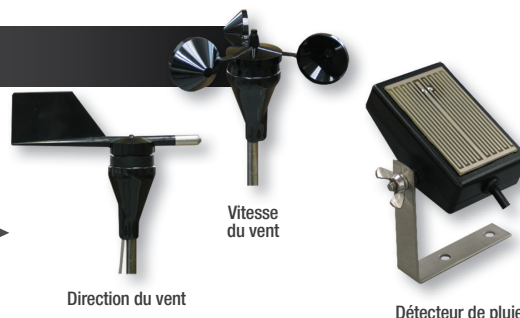

LES CHANGEMENTS CLIMATIQUES BRUSQUES VOUS AFFECTENT ?

Nous avons donc la solution avec la Station Météo qui mesure la vitesse et la direction du vent ainsi qu'un détecteur de pluie. Si la vitesse ou la direction du vent est défavorable à la ventilation courante du bâtiment, la station météo réduira le pourcentage d'ouverture de la ventilation naturelle pour contrer le vent. Il est également possible de réduire automatiquement l'ouverture lorsqu'une pluie soudaine fait apparition. Lorsque les conditions atmosphériques reviennent à la normale, le pourcentage d'ouverture retourne au point de référence.

STATION
MÉTÉO ▶

Direction du vent

Vitesse
du vent

Détecteur de pluie