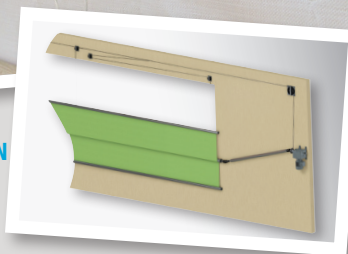

TOILE ROLL-DOWN

VENTILATION NATURELLE

TOILE
ROLL-DOWN
SIMPLE ▶

TOILE ROLL-DOWN
DOUBLE ▶

Un système de très haute qualité !

Roll-down simple :

- Système silencieux, sans surplus de toile lorsque l'ouverture est entamée
- Ouverture jusqu'à 10 pieds (3 mètres)
- Permet une grande luminosité
- Offert en 2 types de toiles
 - polyéthylène tressé haute densité 10 oz. (283 g)
 - polyester tissé laminé de PVC 15 oz. (425 g)
- Vendue avec câbles en W ou avec poteaux d'aluminium ou encore un système de courroies
- Système d'automatisation très performant avec l'interrupteur intégré et potentiomètre pour plus de précision
- L'ouverture se fait à partir du haut ce qui est idéal pour une bonne ventilation

Une très grande ouverture toujours propre !

Roll-down double :

- Système silencieux, sans surplus de toile lorsque l'ouverture est entamée
- Ouverture jusqu'à 12 pieds (3.66 mètres)
- Permet une grande luminosité
- Offert en 2 types de toiles
 - polyéthylène tressé haute densité 10 oz. (283 g)
 - polyester tissé laminé de PVC 15 oz. (425 g)
- Vendue avec câbles en W ou avec poteaux d'aluminium ou encore un système de courroies
- Système d'automatisation très performant avec l'interrupteur intégré et potentiomètre pour plus de précision
- L'ouverture se fait à partir du haut ce qui est idéal pour une bonne ventilation