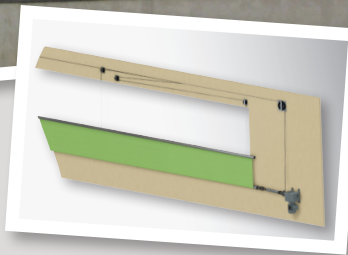

TOILE ROLL-DOWN

VENTILATION NATURELLE

TOILE
ROLL-DOWN
SIMPLE ▶

TOILE ROLL-DOWN
DOUBLE ▶

Un système de très haute qualité !

Roll-down simple :

- Système silencieux, sans surplus de toile lorsque l'ouverture est entamée
- Ouverture jusqu'à 10 pieds (3 mètres)
- Permet une grande luminosité
- Offert en 2 types de toiles
 - polyéthylène tressé haute densité 10 oz. (283 g)
 - polyester tissé laminé de PVC 15 oz. (425 g)
- Vendue avec câbles en W ou avec poteaux d'aluminium ou encore un système de courroies
- Système d'automatisation très performant avec l'interrupteur intégré et potentiomètre pour plus de précision
- L'ouverture se fait à partir du haut ce qui est idéal pour une bonne ventilation

Une très grande ouverture toujours propre !

Roll-down double :

- Système silencieux, sans surplus de toile lorsque l'ouverture est entamée
- Ouverture jusqu'à 12 pieds (3.66 mètres)
- Permet une grande luminosité
- Offert en 2 types de toiles
 - polyéthylène tressé haute densité 10 oz. (283 g)
 - polyester tissé laminé de PVC 15 oz. (425 g)
- Vendue avec câbles en W ou avec poteaux d'aluminium ou encore un système de courroies
- Système d'automatisation très performant avec l'interrupteur intégré et potentiomètre pour plus de précision
- L'ouverture se fait à partir du haut ce qui est idéal pour une bonne ventilation